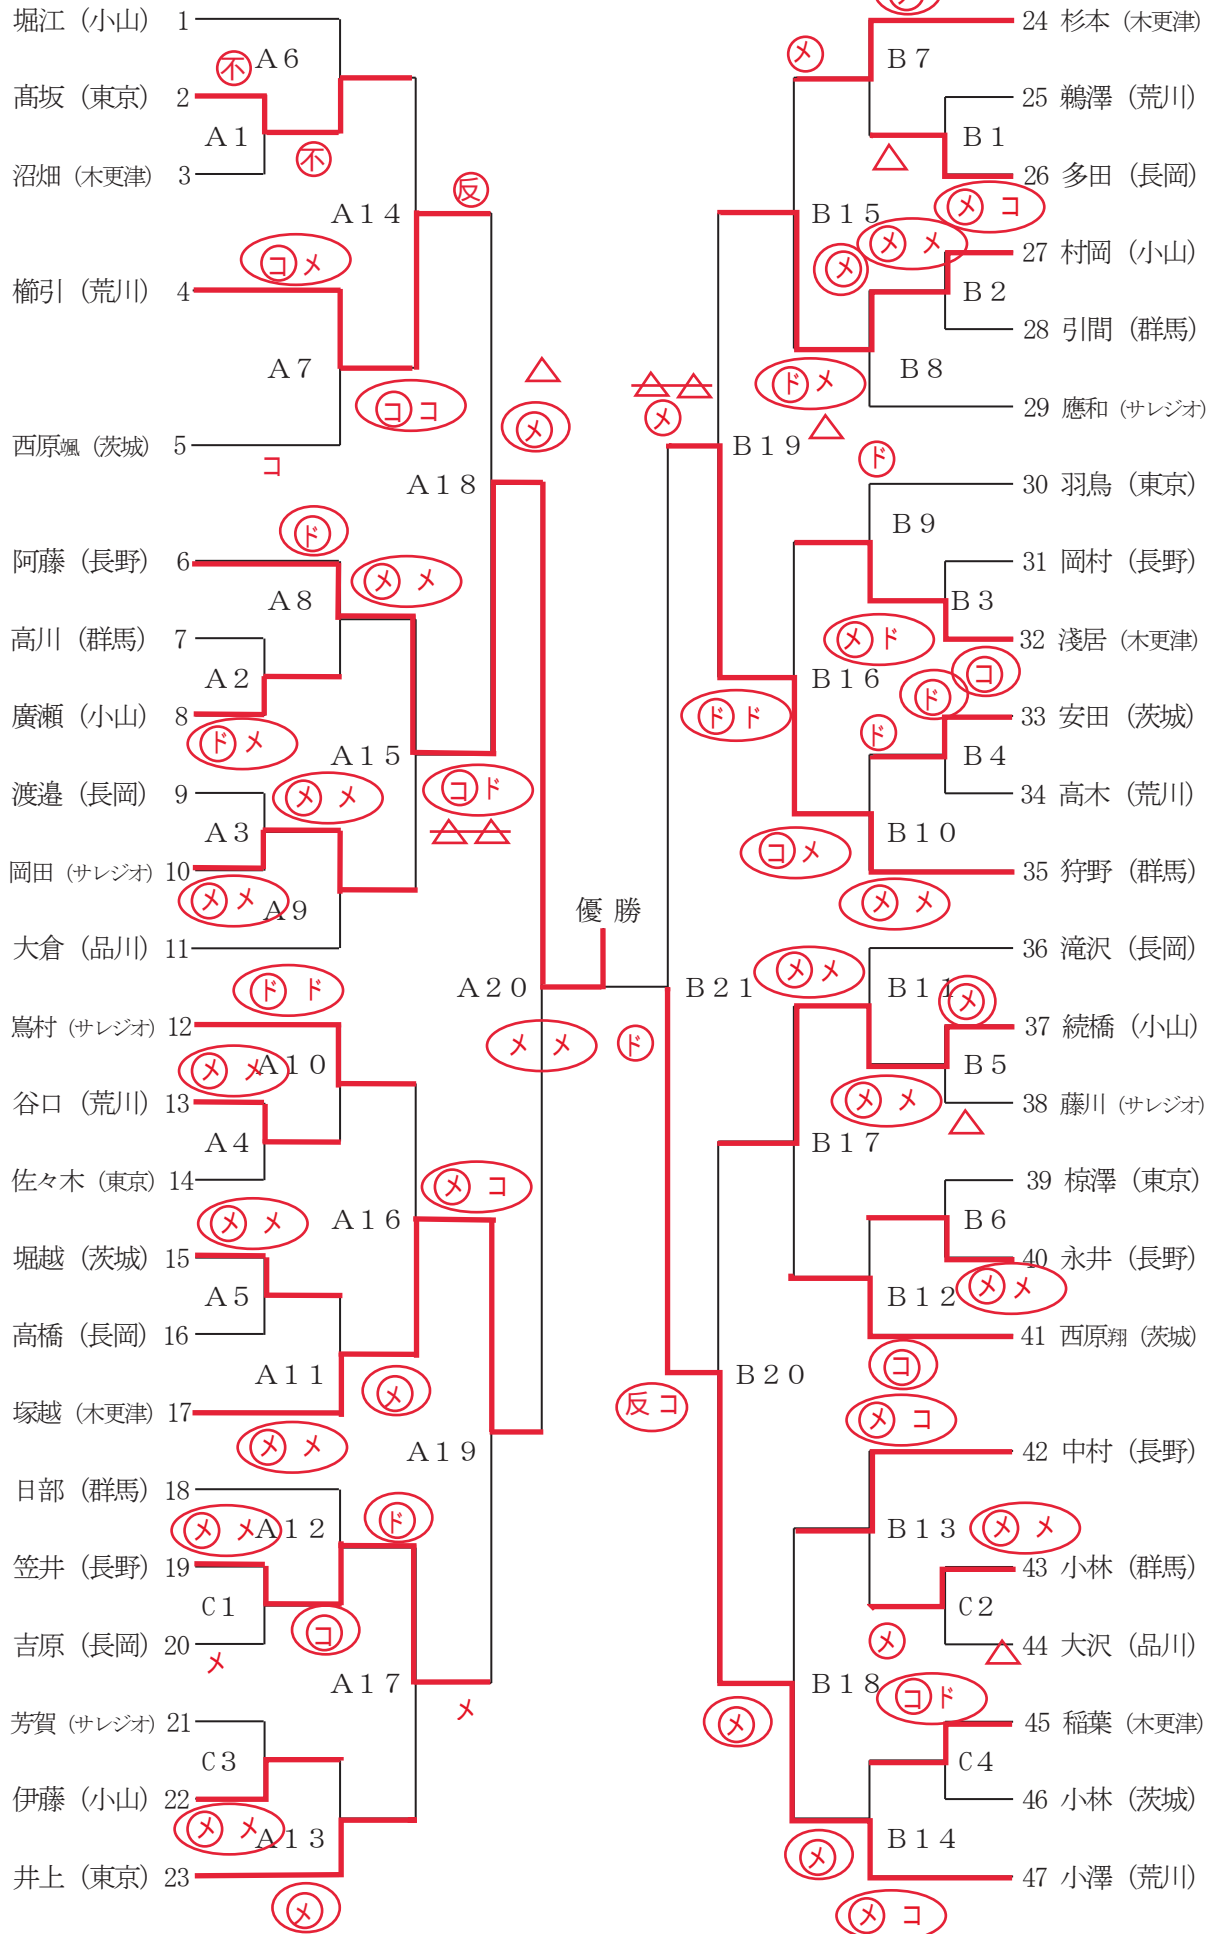

《男子団体の部》

Aリーグ

	1 群馬	2 茨城	3 木更津	勝数	勝点数	勝者数	総本数	順位
1 群馬		$\frac{2}{2}$	$\frac{3}{1}$	0	0	3	5	3
2 茨城	$\frac{4}{2}$		$\frac{3}{2}$	1	1	4	7	2
3 木更津	$\frac{7}{4}$	$\frac{4}{2}$		2	2	6	11	1

Bリーグ

	4 長岡	5 東京	6 弘前	勝数	勝点数	勝者数	総本数	順位
4 長岡		$\frac{2}{1}$	$\frac{5}{3}$	1	1	4	7	2
5 東京	$\frac{5}{3}$		$\frac{4}{3}$	2	2	6	9	1
6 弘前	$\frac{2}{1}$	$\frac{2}{1}$		0	0	2	4	3

Cリーグ

	7 長野	8 荒川	9 小山	勝数	勝点数	勝者数	総本数	順位
7 長野		$\frac{5}{3}$	$\frac{2}{1}$	1	1.5	4	7	2
8 荒川	$\frac{3}{2}$		$\frac{2}{0}$	0	0	2	5	3
9 小山	$\frac{2}{1}$	$\frac{7}{3}$		1	1.5	4	9	1

決勝リーグ

	A1 木更津	B1 東京	C1 小山	勝数	勝点数	勝者数	総本数	順位
A1位 木更津		$\frac{6}{3}$	$\frac{3}{2}$	1	1.5	5	9	1
B1位 東京	$\frac{0}{0}$		$\frac{1}{1}$	0	0	1	1	3
C1位 小山	$\frac{3}{2}$	$\frac{3}{2}$		1	1.5	4	6	2

《男子個人の部》

《女子団体の部》

《女子個人の部》