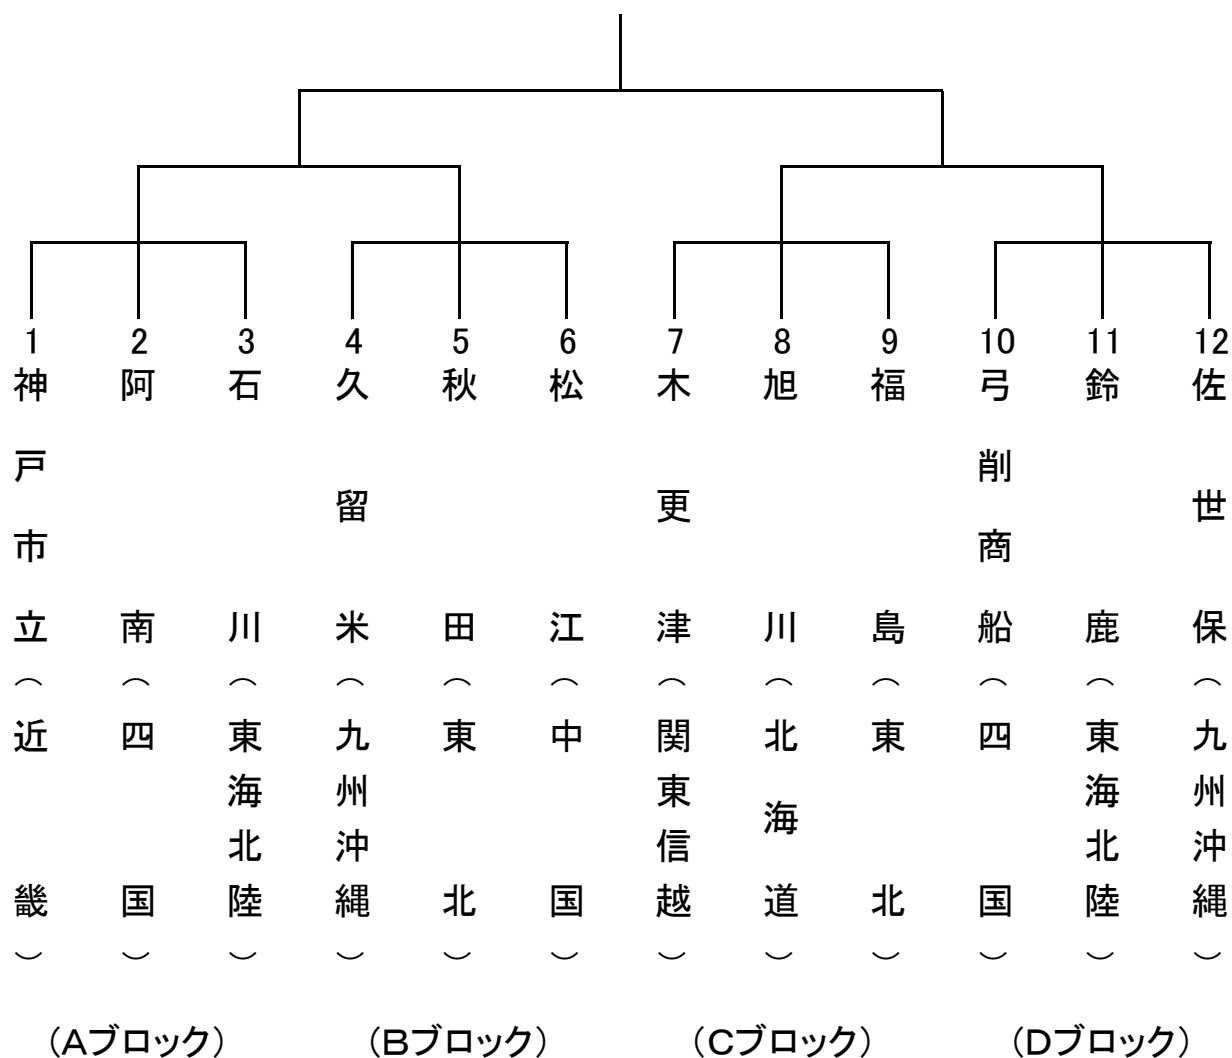

# 組 合 せ 表

【男子団体の部】予選リーグ及び決勝トーナメント

	第 1 試 合 場					第 2 試 合 場						
1	2	阿南	-	3	石川	A	11	鈴鹿	-	12	佐世保	D
2	5	秋田	-	6	松江	B	8	旭川	-	9	福島	C
3	1	神戸市立	-	3	石川	A	10	弓削商船	-	12	佐世保	D
4	4	久留米	-	6	松江	B	7	木更津	-	9	福島	C
5	1	神戸市立	-	2	阿南	A	10	弓削商船	-	11	鈴鹿	D
6	4	久留米	-	5	秋田	B	7	木更津	-	8	旭川	C