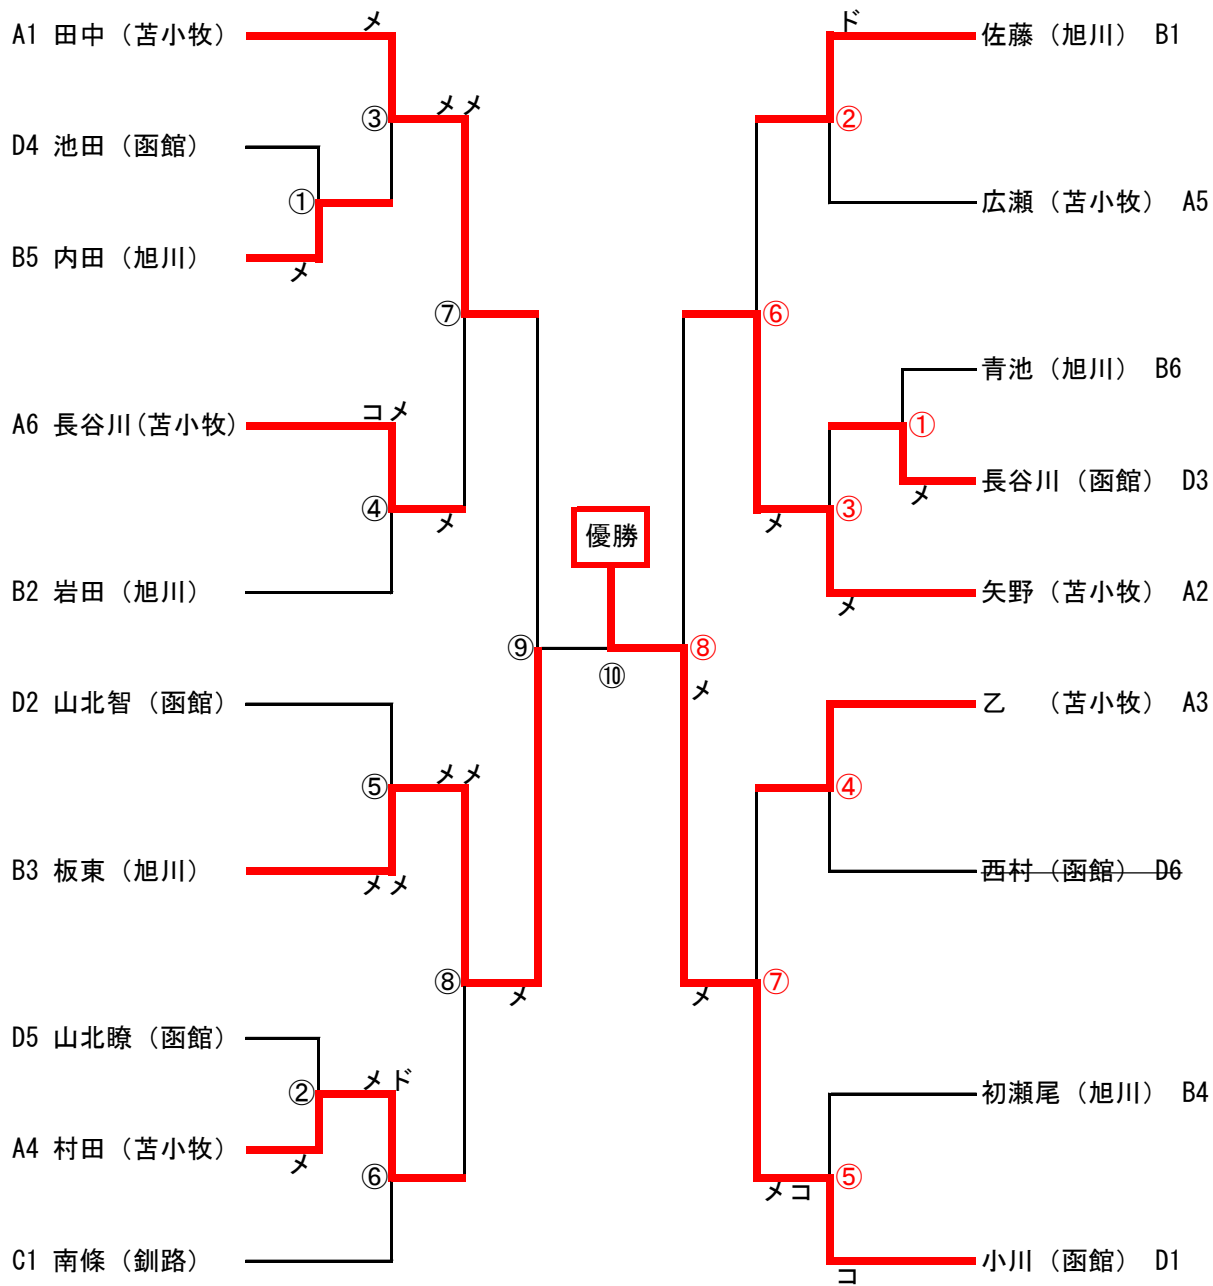

男子団体戦(リーグ)

		旭川	苫小牧	函館	勝数	勝者数	本数	勝点	順位
A	旭川		○5/2	○2/2	2	4	7	2	1
B	苫小牧	△3/1		○6/4	1	5	9	1	2
C	函館	△1/1	△0/0		0	1	1	0	3

# 男子個人戦(トーナメント)

## 第1試合場

## 第2試合場

優勝

3位決定戦

メコ 田中 (苦小牧)  
⑨ 矢野 (苦小牧)