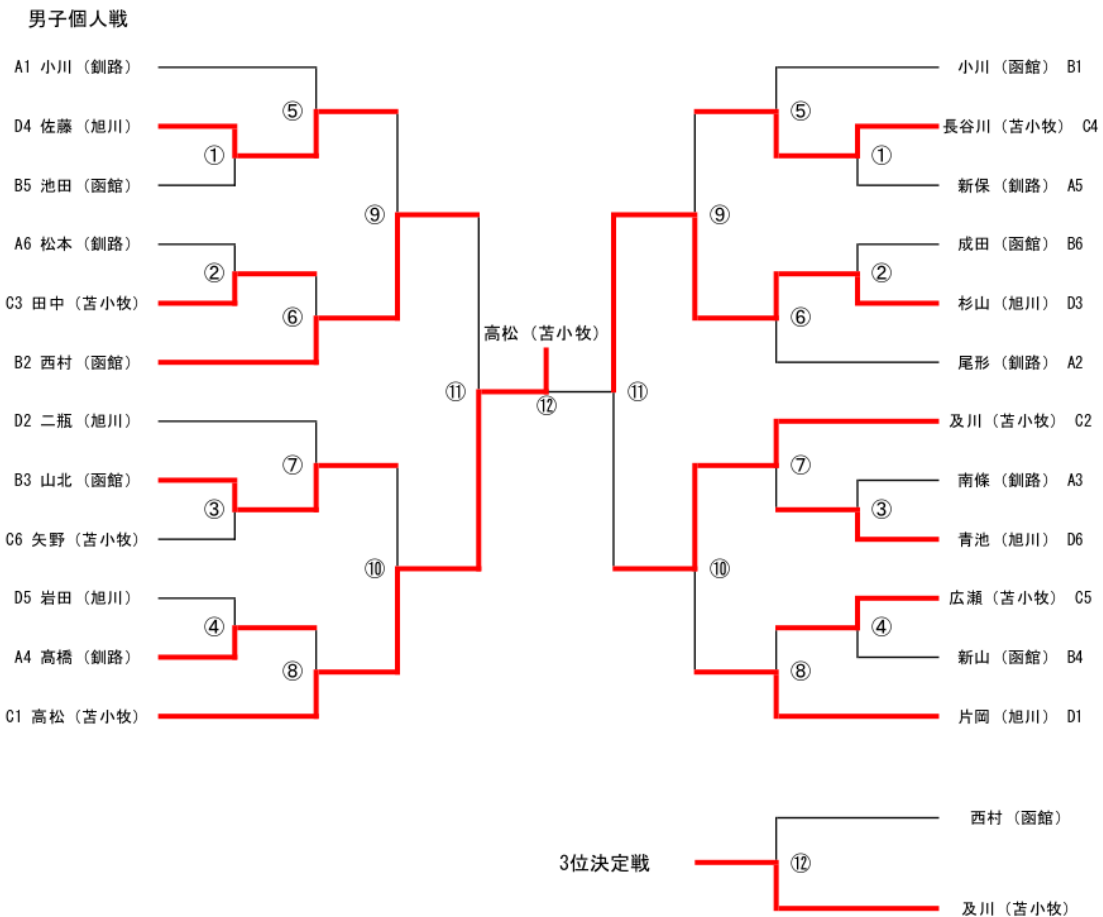

実施要
項

陸上競
技

剣道

団体戦 (男子)

	旭川	函館	釧路	苫小牧	勝数	勝者数	本数	勝点	順位
A 旭川		○3/2	△0/0	△2/1	1	3	5	1	3
B 函館	△1/1		△1/1	△2/1	0	3	4	0	4
C 釧路	○1/1	○2/2		△1/1	2	4	4	2	2
D 苫小牧	○2/2	○6/4	○5/3		3	9	13	3	1

団体戦 (女子) 旭川高専 (出場 1 校)

男子個人結果

女子リーグ戦

	氏名	学校名	1	2	3	勝数	本数	順位
1	大西	(苫小牧)		△	△	0	0	3
2	北村	(旭川)	○		○	2	4	1
3	田中	(旭川)	○	△		1	2	2

[道内四高専ホームページ](#) [[苫小牧高専](#) | [旭川高専](#) | [函館高専](#) | [釧路高専](#)]

このサイトについて
技術的なお問い合わせ
教育研究支援センター 電気・電子・情報グループ 技術専門職員 二谷 聡志
TEL 0154 - 57 - 7361
E-Mail : futaya@kushiro-ct.ac.jp