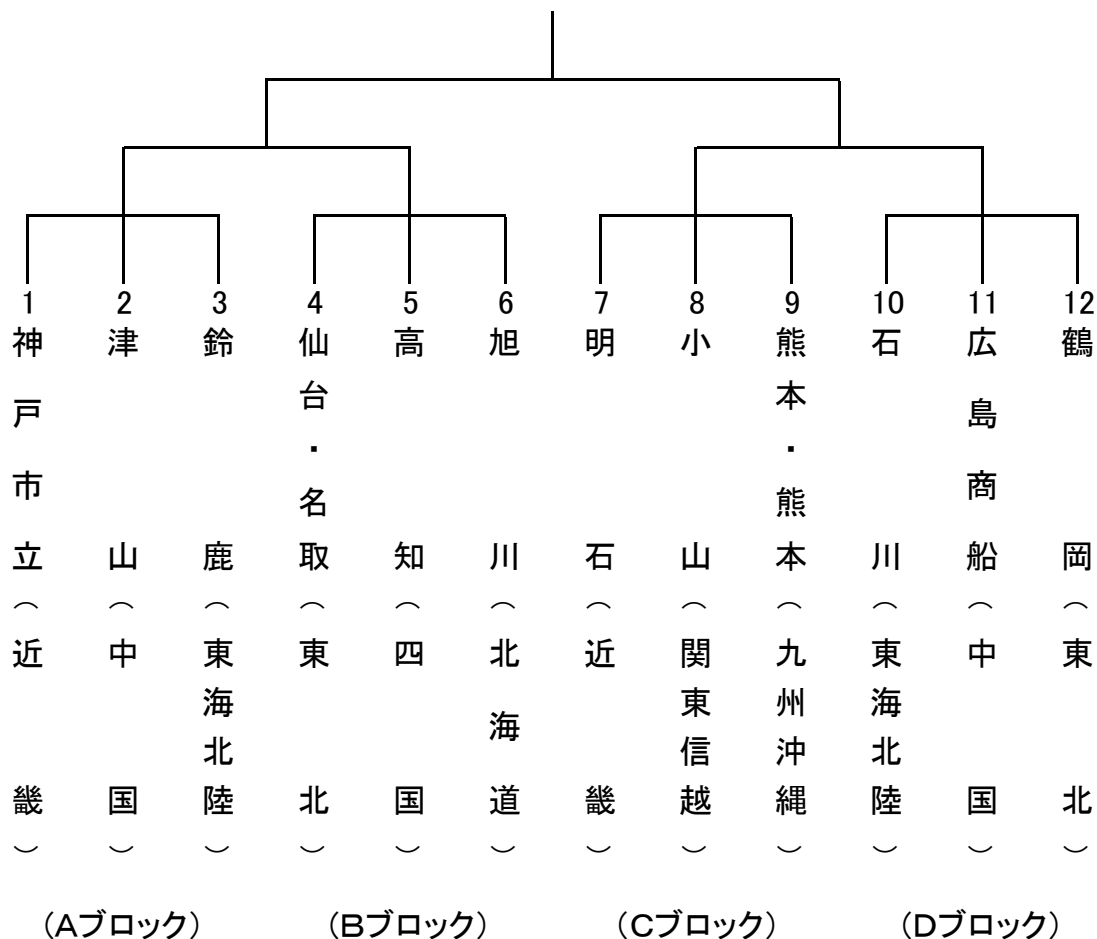

# 組 合 せ 表

【男子団体の部】予選リーグ及び決勝トーナメント

第 1 試 合 場			第 2 試 合 場			
1	2 津山	- 3 鈴鹿	A	11 広島商船	- 12 鶴岡	D
2	5 高知	- 6 旭川	B	8 小山	- 9 熊本・熊本	C
3	1 神戸市立	- 3 鈴鹿	A	10 石川	- 12 鶴岡	D
4	4 仙台・名取	- 6 旭川	B	7 明石	- 9 熊本・熊本	C
5	1 神戸市立	- 2 津山	A	10 石川	- 11 広島商船	D
6	4 仙台・名取	- 5 高知	B	7 明石	- 8 小山	C