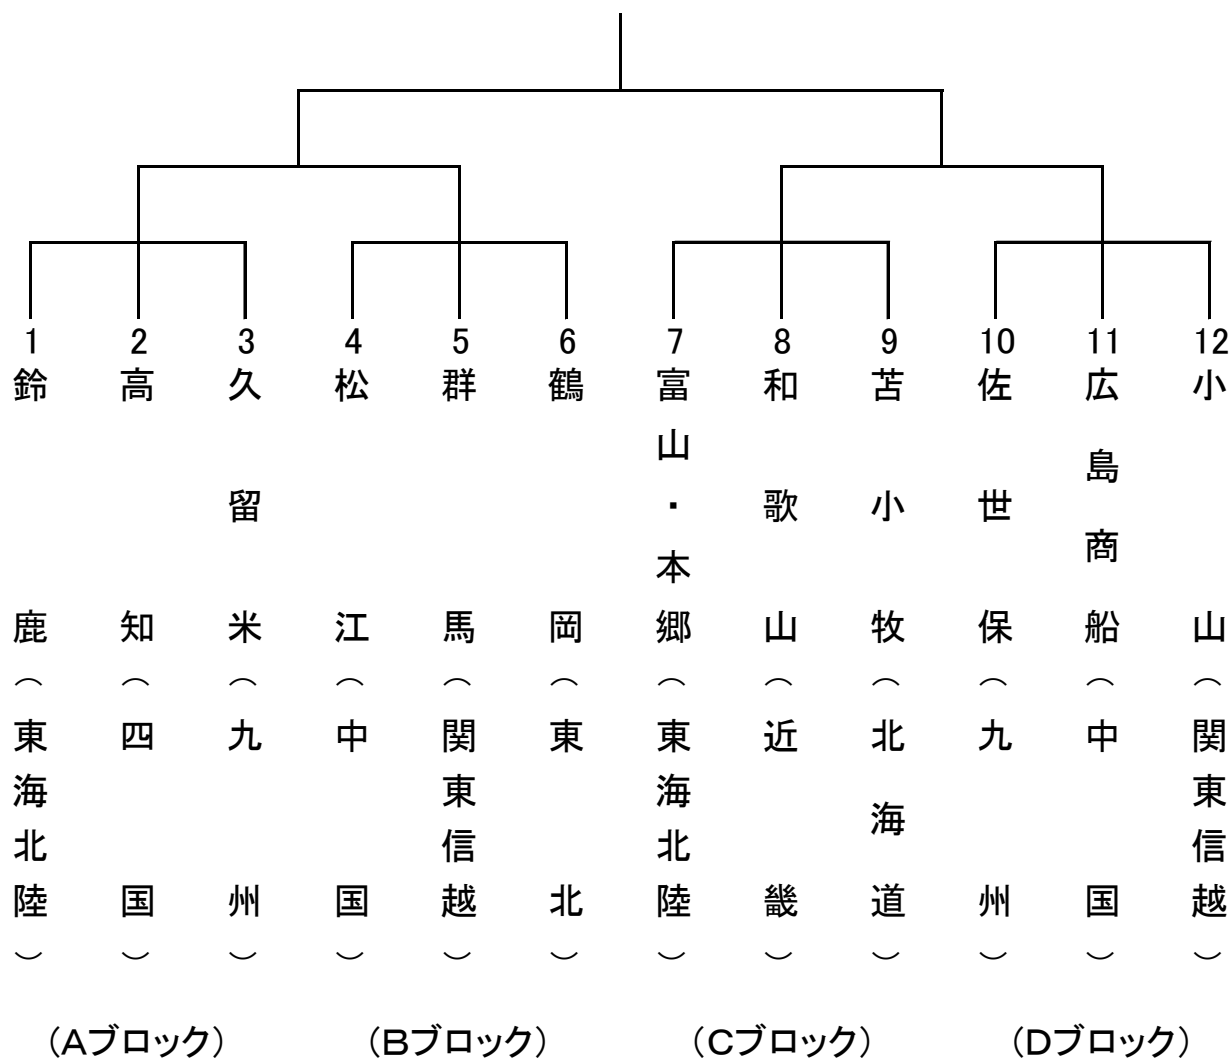

組合せ表

【男子団体戦】予選リーグ及び決勝トーナメント

第 1 試合場					第 2 試合場					
1	2	高知	-	3 久留米	A	11	広島商船	-	12 小山	D
2	5	群馬	-	6 鶴岡	B	8	和歌山	-	9 苫小牧	C
3	1	鈴鹿	-	3 久留米	A	10	佐世保	-	12 小山	D
4	4	松江	-	6 鶴岡	B	7	富山・本郷	-	9 苫小牧	C
5	1	鈴鹿	-	2 高知	A	10	佐世保	-	11 広島商船	D
6	4	松江	-	5 群馬	B	7	富山・本郷	-	8 和歌山	C

【女子個人戦】

第1試合場

第2試合場