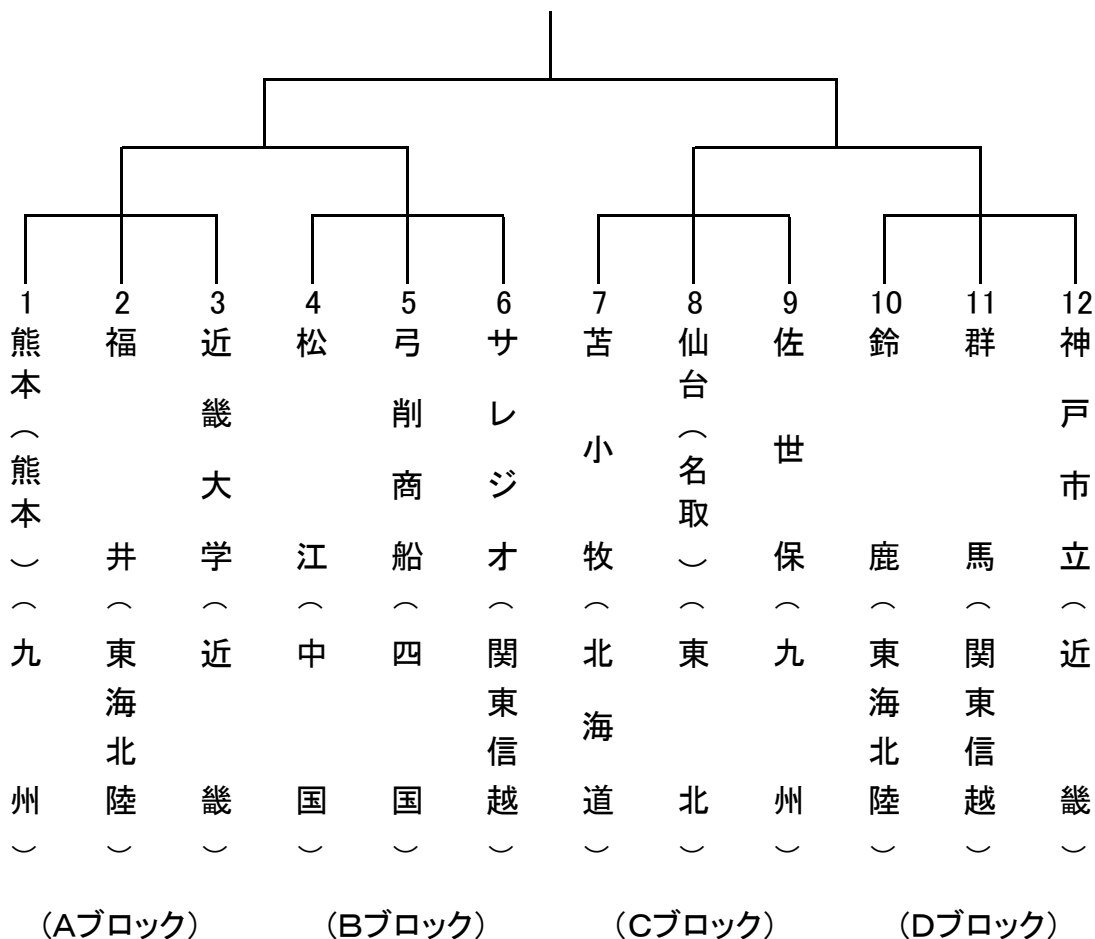

組 合 せ 表

【男子団体戦】予選リーグ及び決勝トーナメント

第 1 試 合 場					第 2 試 合 場							
1	2	福井	-	3	近畿大学	A	11	群馬	-	12	神戸市立	D
2	5	弓削商船	-	6	サレジオ	B	8	仙台(名取)	-	9	佐世保	C
3	1	熊本(熊本)	-	3	近畿大学	A	10	鈴鹿	-	12	神戸市立	D
4	4	松江	-	6	サレジオ	B	7	苫小牧	-	9	佐世保	C
5	1	熊本(熊本)	-	2	福井	A	10	鈴鹿	-	11	群馬	D
6	4	松江	-	5	弓削商船	B	7	苫小牧	-	8	仙台(名取)	C

	7 苫小牧	8 仙台(名取)	9 佐世保	勝点	勝者数	総本数	順位
7 苫小牧							
8 仙台(名取)							
9 佐世保							

Dブロック

	10 鈴鹿	11 群馬	12 神戸市立	勝点	勝者数	総本数	順位
10 鈴鹿							
11 群馬							
12 神戸市立							

組 合 せ 表

【女子団体戦】予選リーグ及び決勝トーナメント

	第 1 試 合 場			第 2 試 合 場				
1	5 岐 阜	-	6 小 山	B	8 鶴 岡	-	9 富山(本郷)	C
2	1 高 知	-	2 群 馬	A	7 佐 世 保	-	9 富山(本郷)	C
3	4 松 江	-	5 岐 阜	B	7 佐 世 保	-	8 鶴 岡	C
4	1 高 知	-	3 神 戸 市 立	A	4 松 江	-	6 小 山	B
5	2 群 馬	-	3 神 戸 市 立	A		-		
6		-				-		