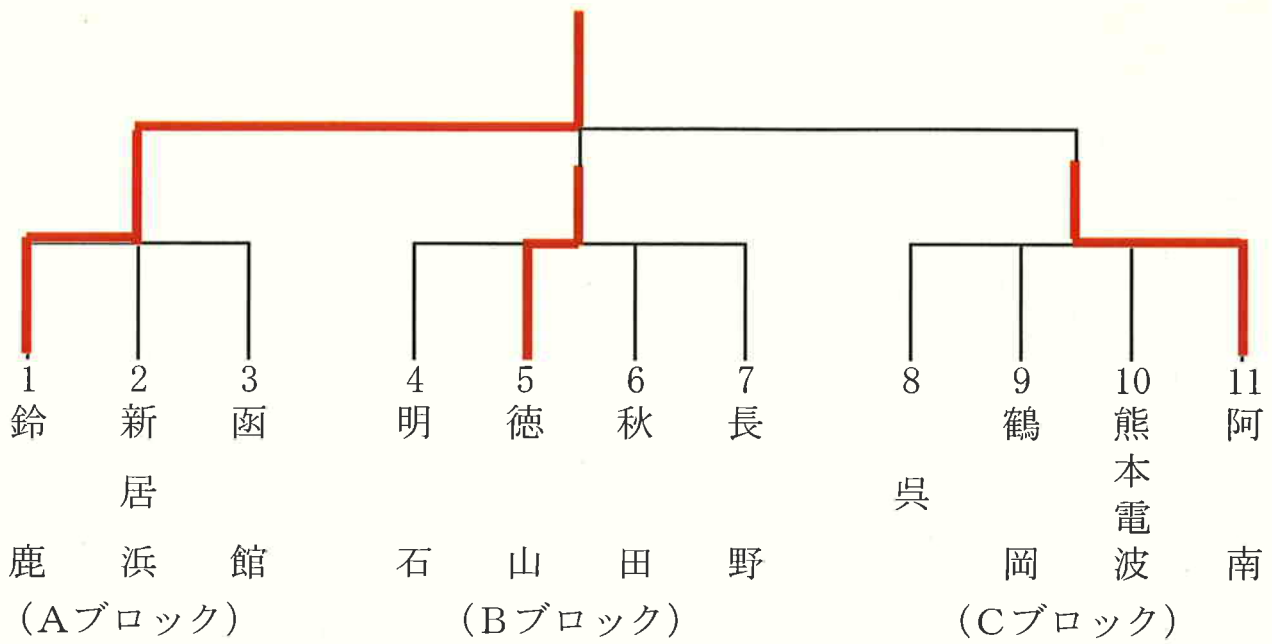

組合せ表

予選リーグ及び決勝リーグ

	第 1 試 合 場				第 2 試 合 場			
1	5 徳山	-	6 秋田	B	9 鶴岡	-	10 熊本電波	C
2	5 徳山	-	4 明石	B	2 新居浜	-	3 函館	A
3	1 鈴鹿	-	3 函館	A	8 呉	-	9 鶴岡	C
4	6 秋田	-	7 長野	B	10 熊本電波	-	11 阿南	C
5	4 明石	-	7 長野	B	1 鈴鹿	-	2 新居浜	A
6					8 呉	-	11 阿南	C
7	(Bブロック勝者) - (Cブロック勝者)							
8	(Aブロック勝者) - (Cブロック勝者)							
9	(Aブロック勝者) - (Bブロック勝者)							